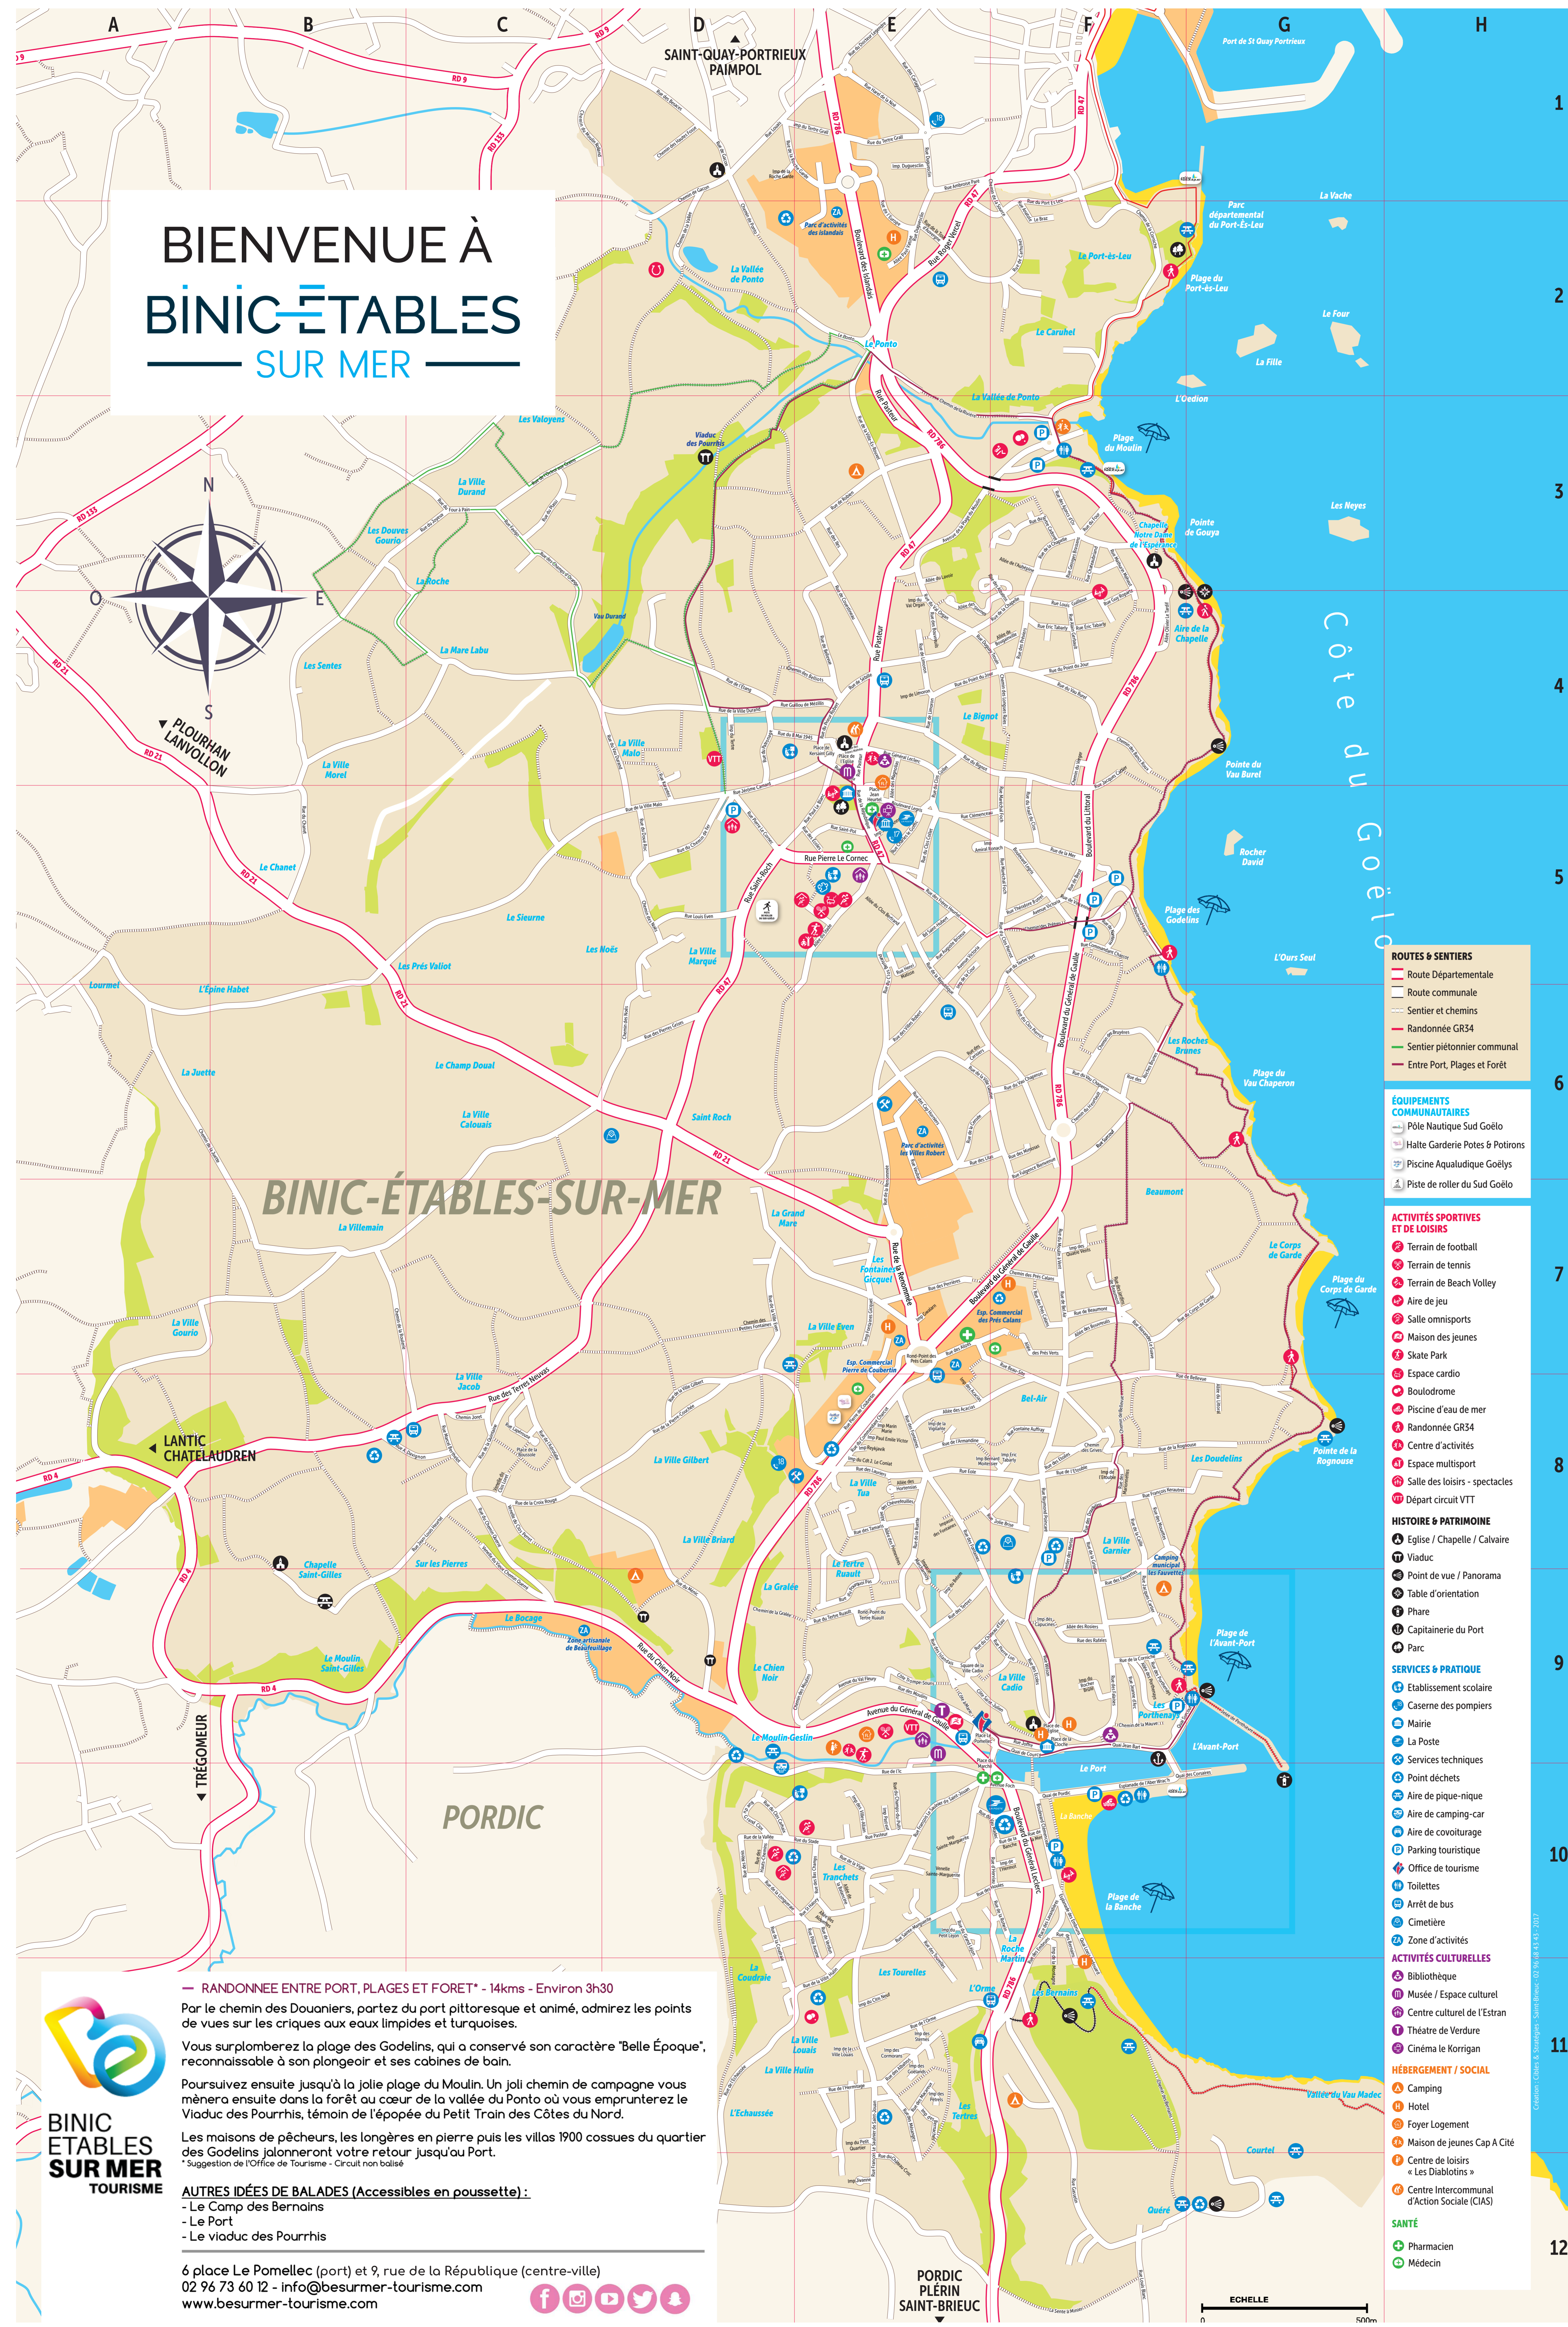

BINIC-ÉTABLES-SUR-MER

PLAN DE VILLE

BIENVENUE À
BINIC-ÉTABLES
SUR MER

BINIC-ÉTABLES-SUR-MER

PORDIC

**PORDIC
PLÉRIN
SAINT-BRIEUC**

1. **ROUTES & SENTIERS**
2. Route Départementale
   - Route communale
   - Sentier GR34
   - Randonnée GR34
   - Sentier pédestre communal
   - Entree Port, Plages et Forêt
3. **EQUIPEMENTS COMMUNAUTAIRES**
4. Pôle Nautique Sud Gôllo
   - Halte Garderie Potes & Potions
   - Piscine Aqualudique Gôllois
   - Piste de roller du Sud Gôllo
5. **ACTIVITÉS SPORTIVES ET DE LOISIRS**
6. Terrain de football
   - Terrain de tennis
   - Terrain de Beach Volley
   - Aire de jeu
   - Salle omnisports
   - Maison de jeunes
   - Espace cardio
   - Boulodrome
   - Piscine d'eau de mer
   - Randonnée GR34
   - Centre d'activités
   - Espace multisport
   - Salle de loisirs - spectacles
   - Départ circuit VTT
7. **HISTOIRE & PATRIMOINE**
8. Eglise / Chapelle / Calvaire
   - Viaduc
   - Point de vue / Panorama
   - Table d'orientation
   - Phare
   - Capitainerie du Port
   - Parc
9. **SERVICES & PRATIQUE**
10. Établissement scolaire
    - Casernes des pompiers
    - Mairie
    - La Poste
    - Services techniques
    - Point déchets
    - Aire de pique-nique
    - Aire de camping-car
    - Aire de covoiturage
    - Parking touristique
    - Office de tourisme
    - Toilettes
    - Arrêt de bus
    - Cimetière
    - Zone d'activités
11. **ACTIVITÉS CULTURELLES**
12. Bibliothèque
    - Musée / Espace culturel
    - Centre culturel de l'Éstran
    - Théâtre de Verdure
    - Cinéma Le Korrigan
13. **HEBERGEMENT / SOCIAL**
14. Camping
    - Foyer Logement
    - Maison de jeunes Cap A Cité
    - Centre de loisirs « Les Diabolins »
    - Centre Intercommunal d'Action Sociale (CIAS)
15. **SANTÉ**
16. Pharmacie
    - Médecin

RANDONNÉE ENTRE PORT, PLAGES ET FORÊT - 14kms - Environ 3h30
Par le chemin des Douaniers, partez du port pittoresque et animé, admirez les points de vues sur les criques aux eaux limpides et turquoise.

Vous surplomberez la plage des Godelins, qui a conservé son caractère "Belle Époque", reconnaissable à son plongeur et ses cabines de bain.

Poursuivez ensuite jusqu'à la jolie plage du Moulin. Un joli chemin de campagne vous mènera ensuite dans la forêt où courra le vent du Ponto où vous emprunterez le Viaduc des Pourthens, témoin de l'épopée du Petit Train des Côtes du Nord.

Les maisons de pêcheurs, les longères en pierre puis les villas 1900 cossues du quartier des Godelins jalonnent votre retour jusqu'au Port.

*Suggestion de l'Office de Tourisme - Circuit non balisé

AUTRES IDÉES DE BALADES (Accessibles en poussette) :

- Le Camp des Bernains
- Le Port
- Le viaduc des Pourthens

6 place Le Pomellec (port) et 9, rue de la République (centre-ville)
02 96 73 60 12 - info@besurmer-tourisme.com
www.besurmer-tourisme.com