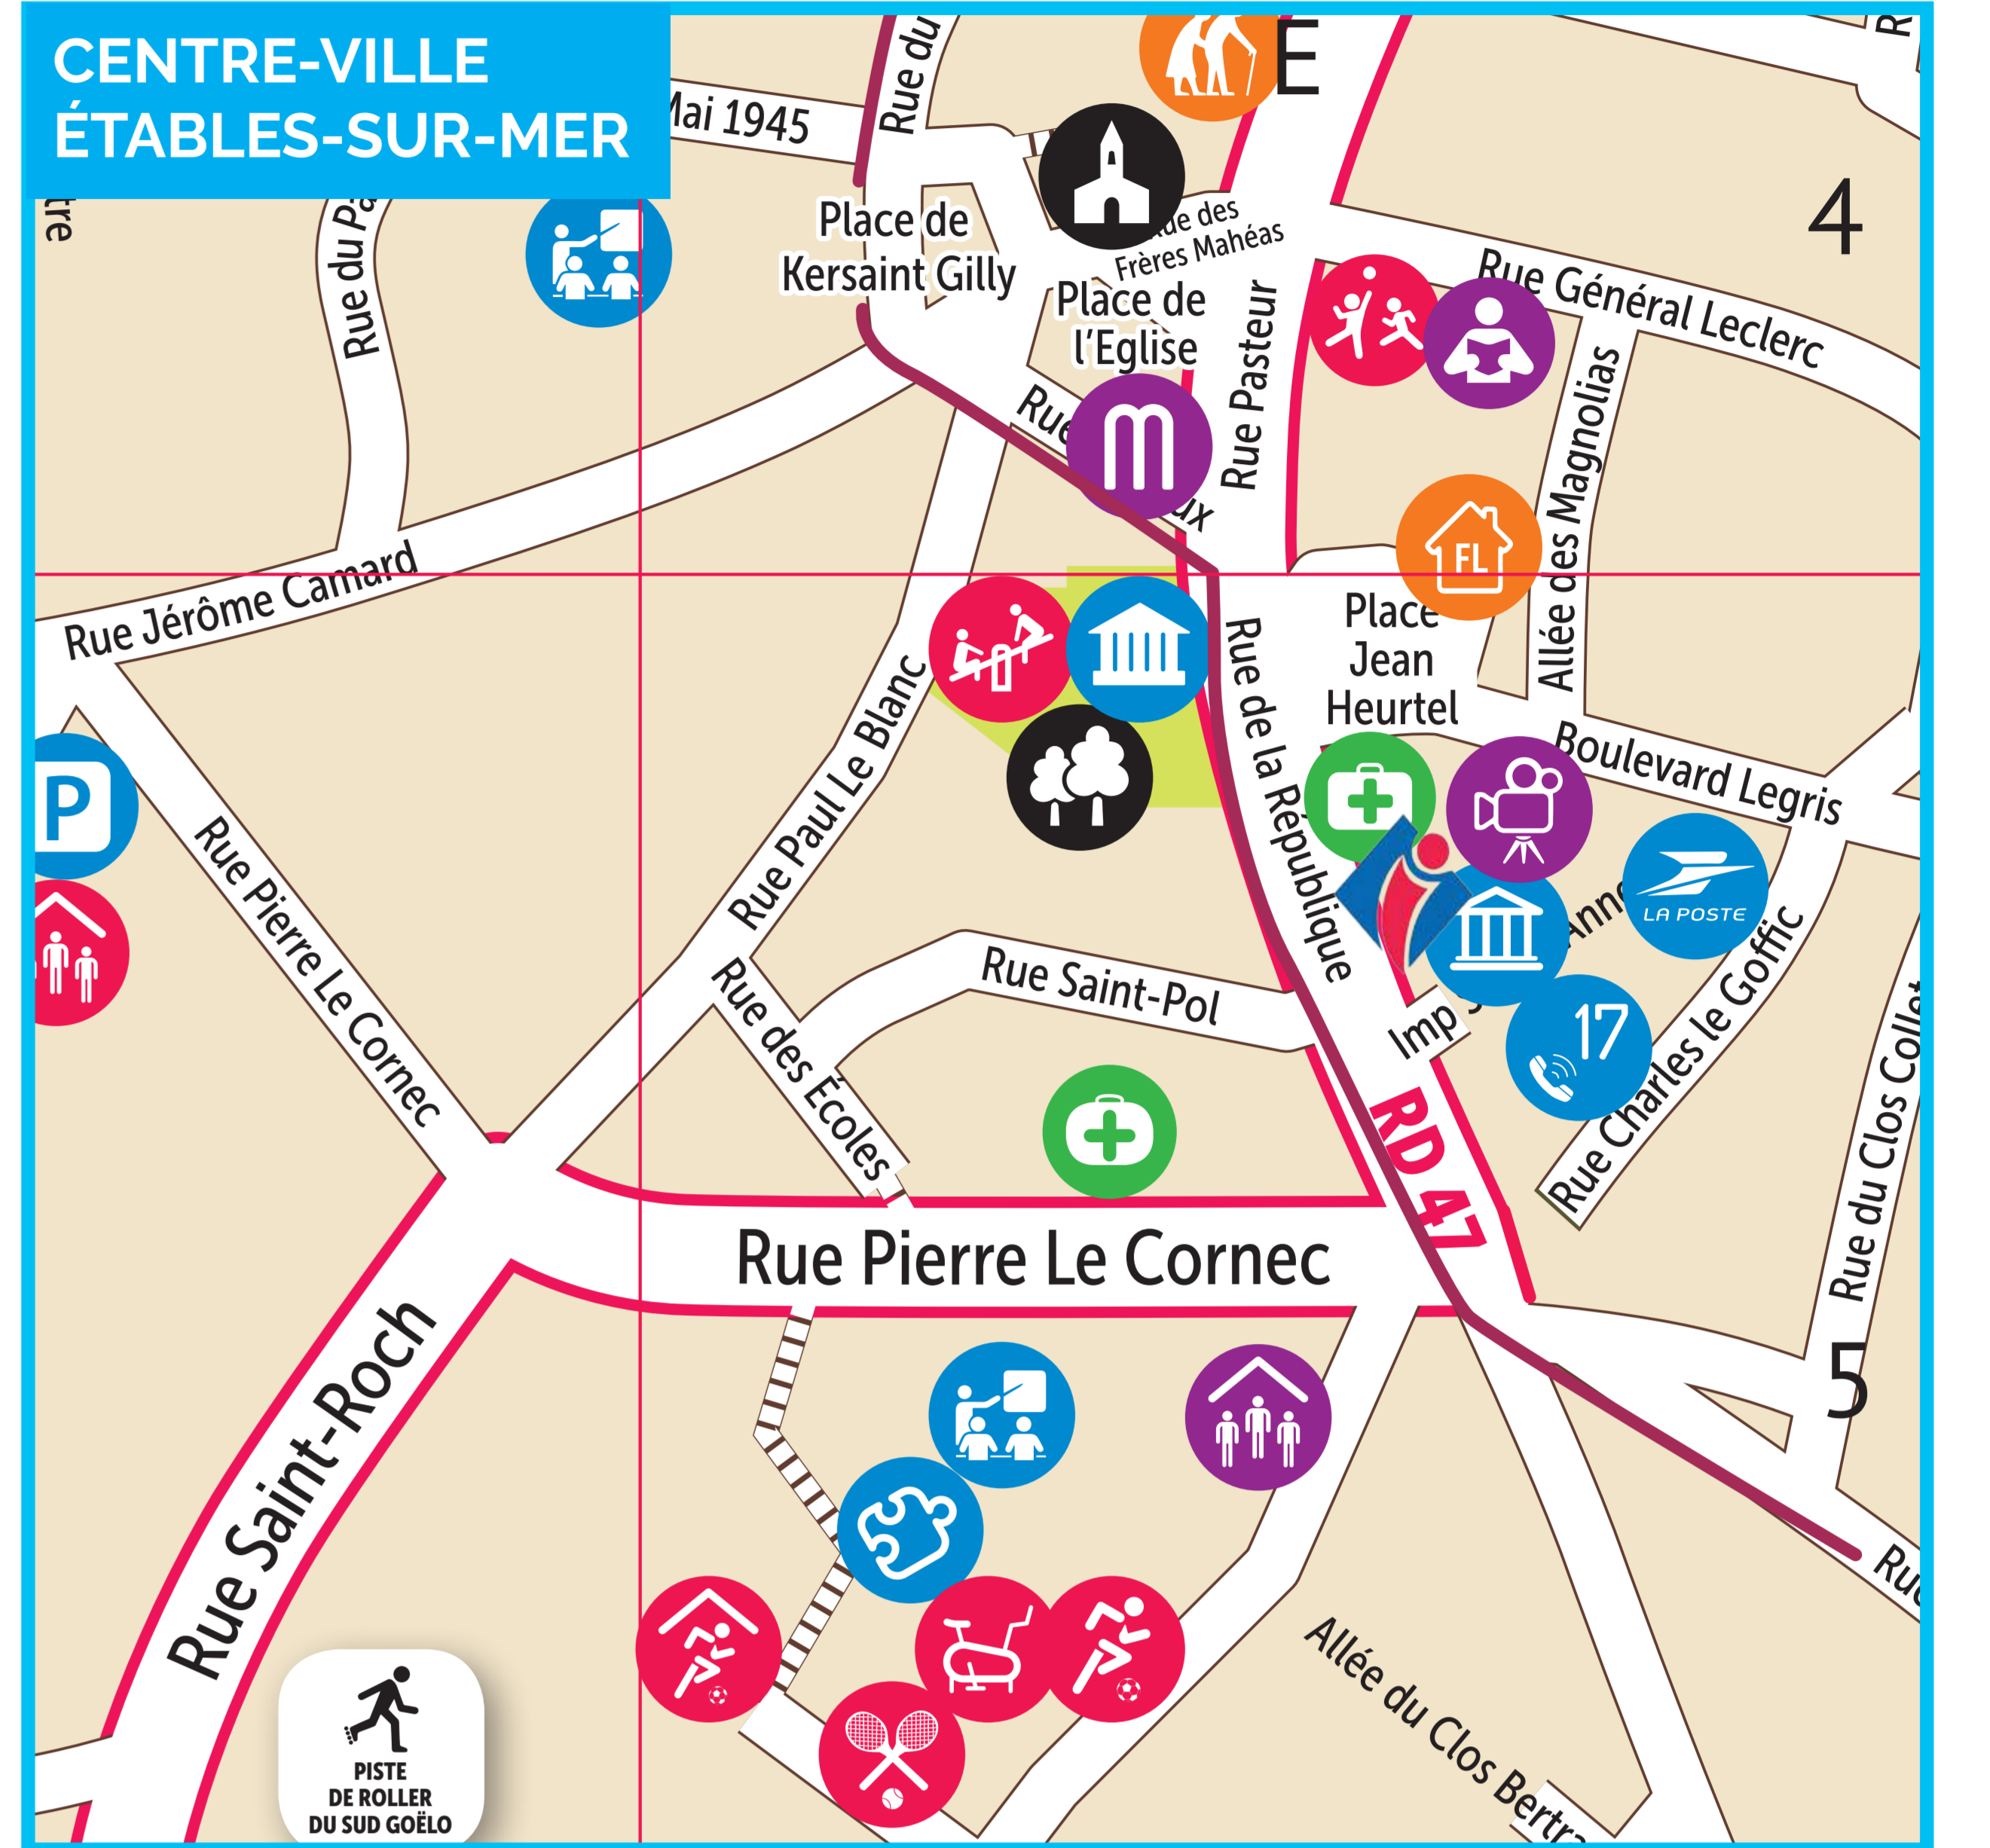

INDEX DES RUES DE BINIC-ÉTABLES-SUR-MER

1. **ACTIVITÉS SPORTIVES ET DE LOISIRS**
2. Terrain de football
   - Terrain de tennis
   - Terrain de Beach Volley
   - Aire de jeu
   - Salle omnisports
   - Maison de jeunes
   - Skate Park
   - Espace cardio
   - Boulodrome
   - Piscine d'eau de mer
   - Randonnée GR34
   - Centre d'activités
   - Espace multisport
   - Salle de loisirs
   - Départ circuit VTT
3. **HISTOIRE & PATRIMOINE**
4. Viaduc
   - Point de vue / Panorama
   - Table d'orientation
   - Phare
   - Capitainerie du Port
   - Parc
5. **SANTÉ**
6. Pharmacie
   - Médecin
7. **SERVICES & PRATIQUE**
8. Établissement scolaire
   - Casernes des pompiers
   - Mairie
   - La Poste
   - Services techniques
   - Point déchets
   - Aire de pique-nique
   - Aire de camping-car
   - Parking touristique
   - Office de tourisme
   - Toilettes
   - Arrêt de bus
   - Cimetière
   - Zone d'activités
9. **ACTIVITÉS CULTURELLES**
10. Bibliothèque
    - Musée / Espace culturel
    - Centre culturel de l'Éstran
    - Théâtre de Verdure
    - Cinéma Le Korrigan
11. **HEBERGEMENT / SOCIAL**
12. Camping
    - Foyer Logement
    - Maison de jeunes Cap A Cité
    - Centre de loisirs « Les Diabolins »
    - Centre Intercommunal d'Action Sociale (CIAS)

BINIC-ÉTABLES SUR MER

Mairie - 1 Place Jean Heurtel - 22680 Binic-Étables-sur-Mer
02 96 70 64 18 - accueil.etalables@besurmer.fr

Mairie déléguée - 2 Quai de Courcy - 22520 Binic-Étables-sur-Mer
02 96 73 39 90 - accueil.binic@besurmer.fr
www.binic-etables-sur-mer.fr